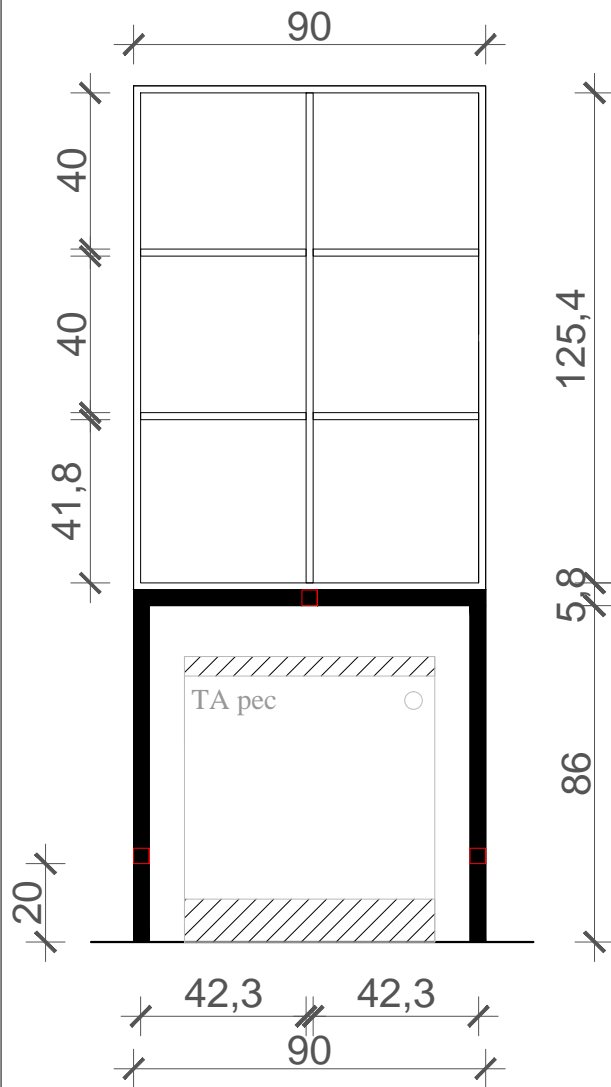

polica 2 x (90x129x45)

IZGLED I

polica 2 x (90x129x45)

PRESEK

IZGLED II (odozgo)

METALNI RAM 90x90x90
kutijasi profil 40/40/2