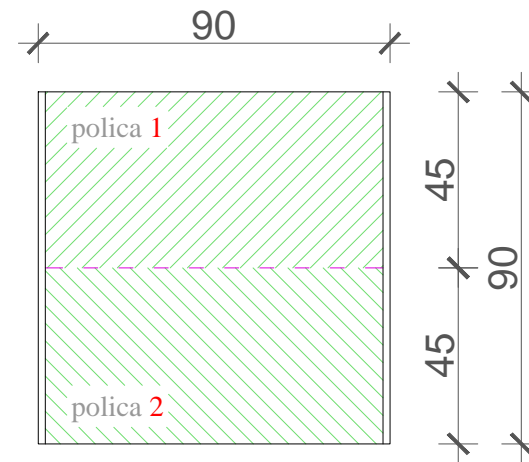

polica 2 x (90x129x45)

IZGLED I

polica 2 x (90x129x45)

PRESEK

IZGLED II (odozgo)

METALNI RAM 90x90x90
kutijasi profil 40/40/2