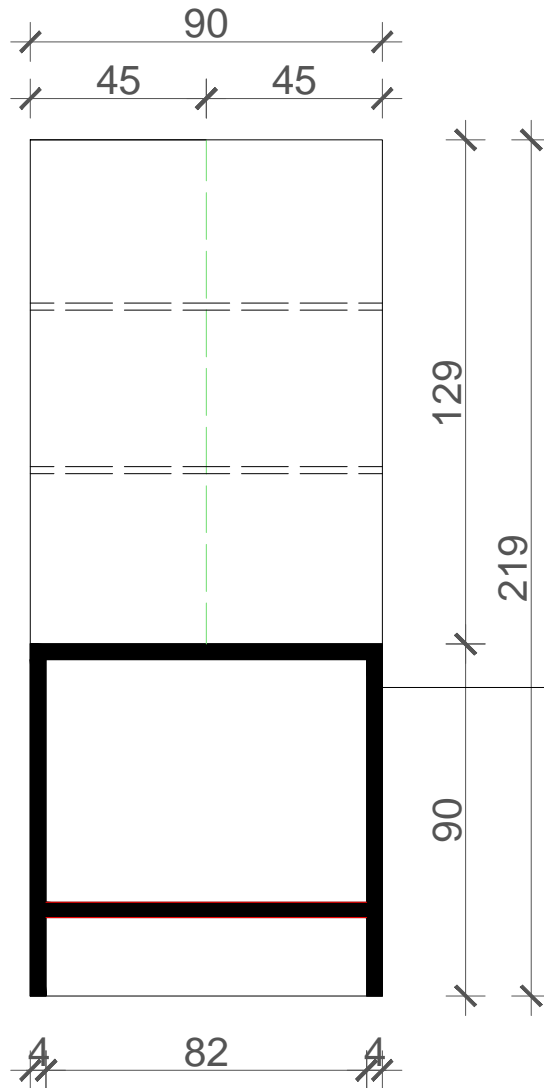

polica 2 x (90x129x45)

IZGLED I

polica 2 x (90x129x45)

PRESEK

IZGLED II (odozgo)

METALNI RAM 90x90x90
kutijasi profil 40/40/2