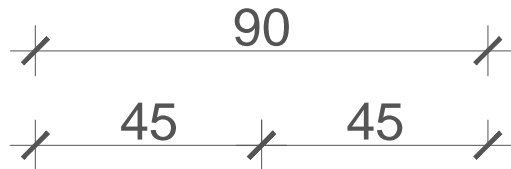

METALNI RAM 90x90x90 kutijatsi profil 40/40/2

IZGLED III

IZGLED II

IZGLED I