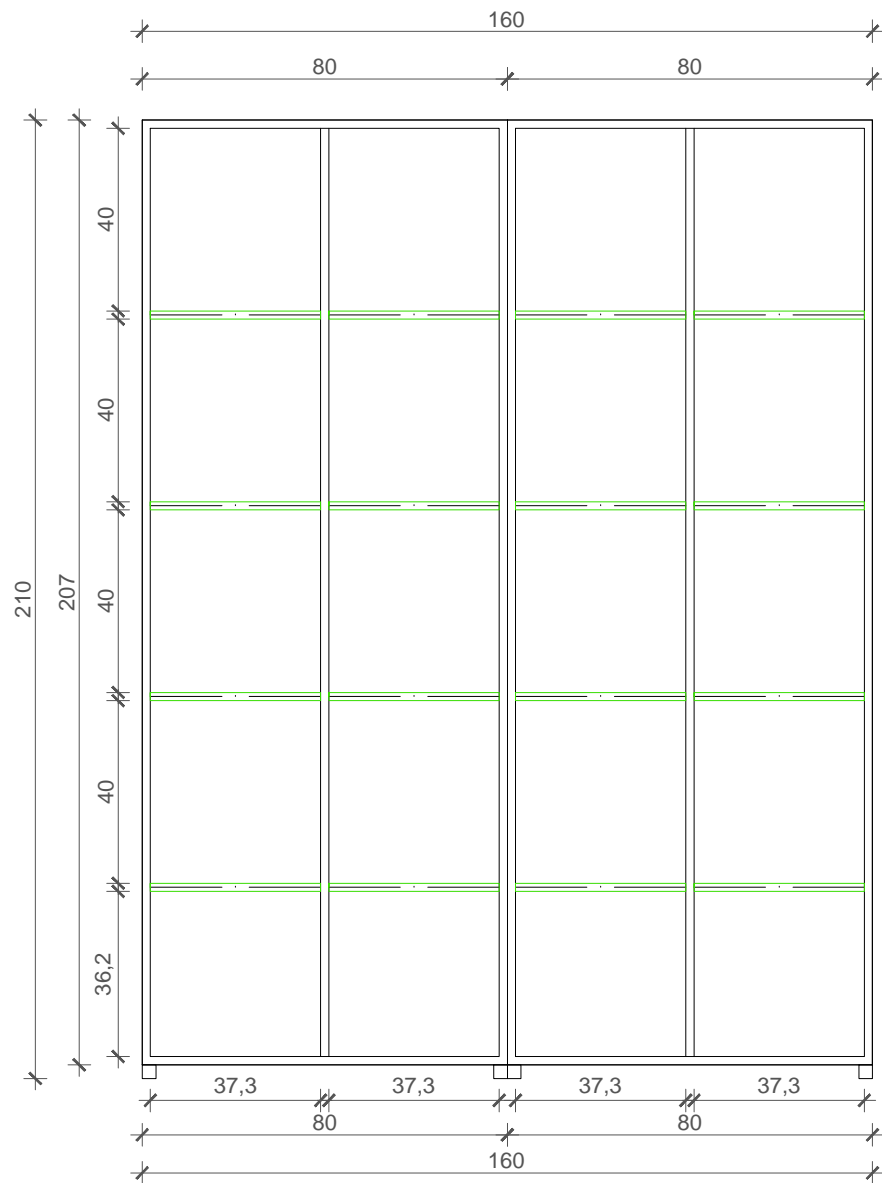

orman sa staklenim vratima 2 x (80x210x32)

IZGLED I

PRESEK a a